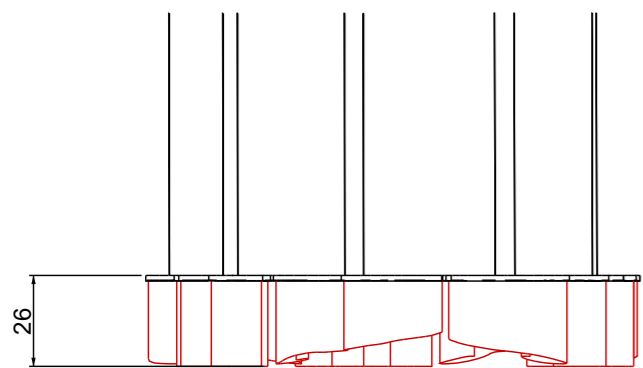

28095/300D 28095/300DU (US UL version)  
140W 4172 Net Lm 3000°K CRI>90 300cmD 32cmP 40cmH

28118/1D 28118/1DU (US UL version)  
168W 4980 Net Lm 3000°K CRI>90 145cmD 32 25cmH