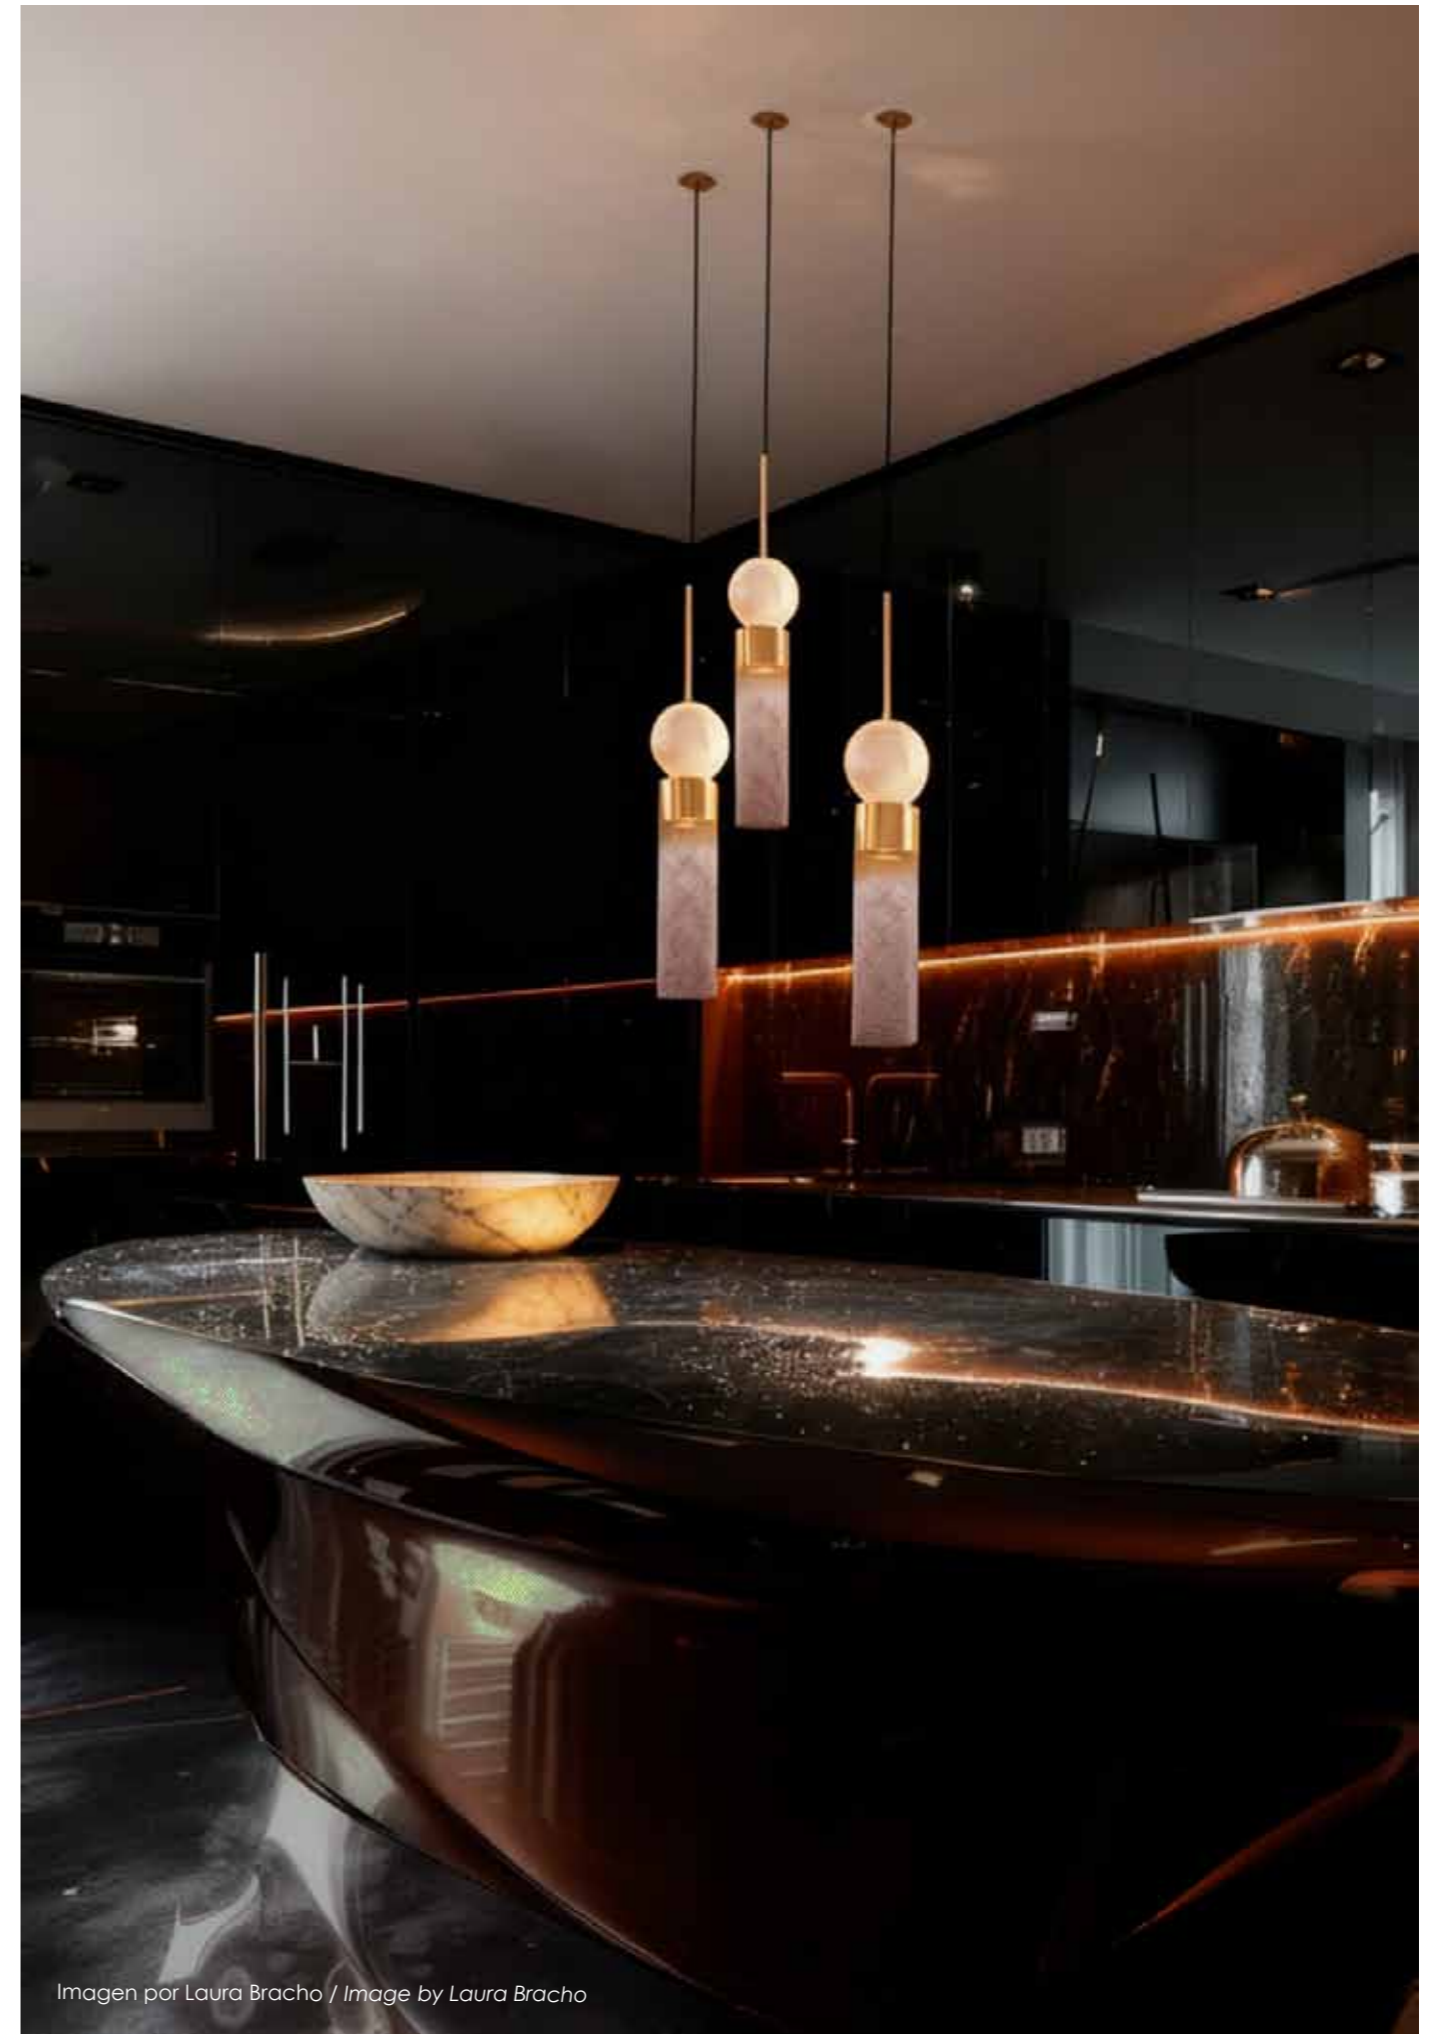

YARA

Yara combina, la magia del efecto moaré, la textura del alabastro y el confort de la luz a su fuente de luz oculta tras un cono difusor de 3cm de profundidad.

Yara combines the magic of the moiré effect, the texture of alabaster and the comfort of light from its light source hidden behind a 3cm deep diffuser cone.